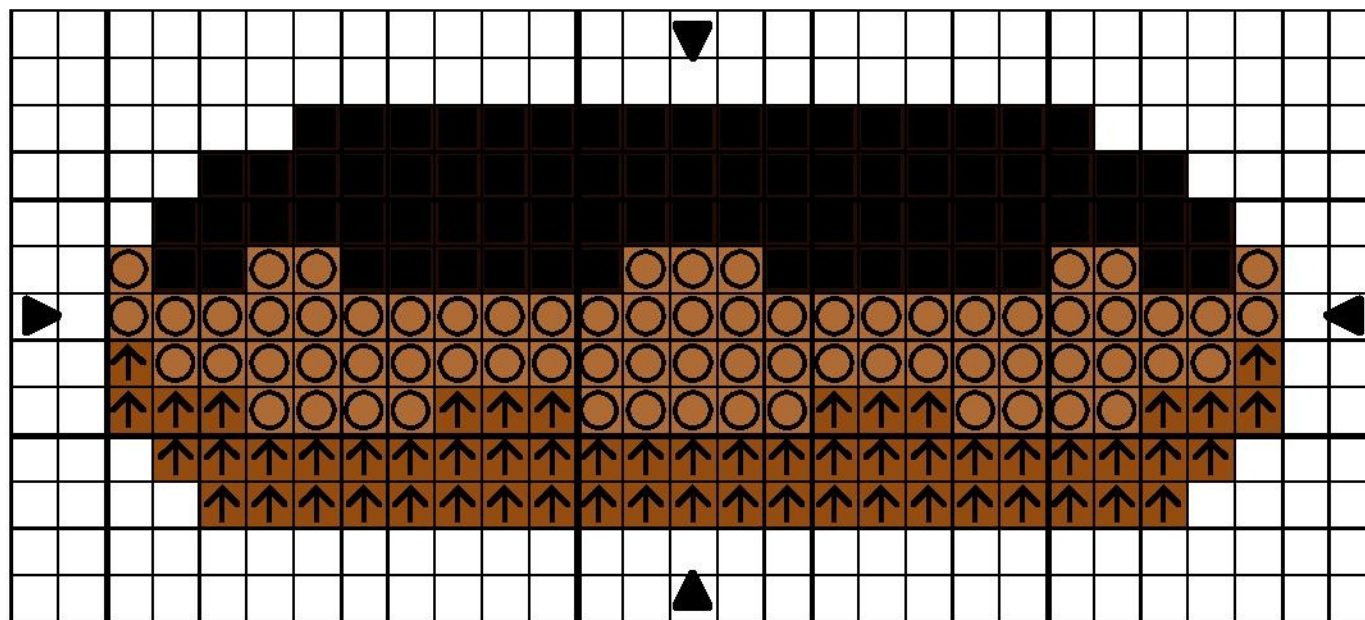

## Mini éclair chocolat

### Mini éclair chocolat

	Tabac	DMC 435
	Teddy	DMC 436
	Ebène	DMC 3371

Nombre de points : 25 x 9

Design Area 4.5 x 1.6 cm at 55 sts per 10cm

3.6 x 1.3 cm at 70 sts per 10cm

5.0 x 1.8 cm at 50 sts per 10cm

6.3 x 2.3 cm at 40 sts per 10cm