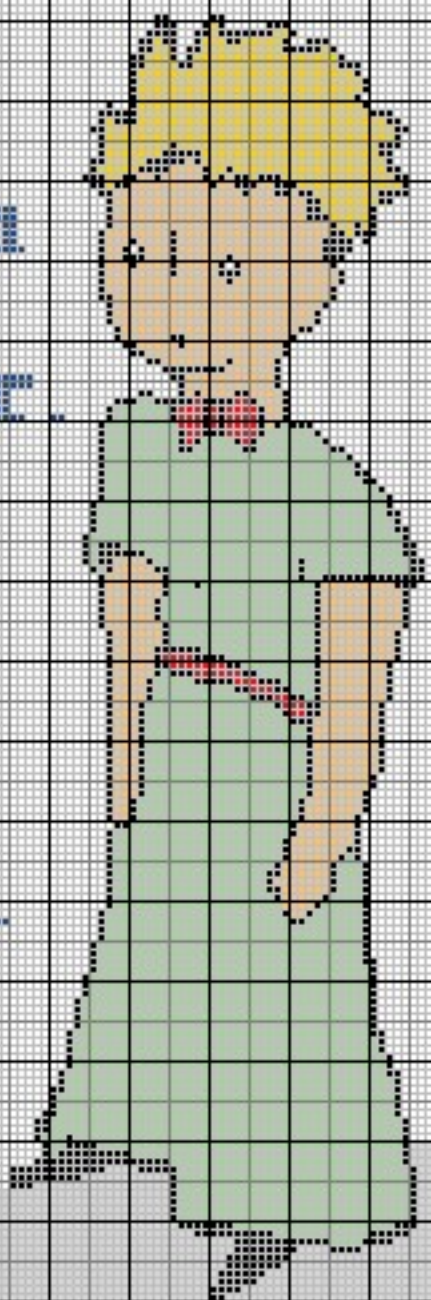

	Rouge tulipe	DMC	3801
	Gris perle		762
	Bleu de cobalt		798
	Vert malachite clair		864
	Citron		307
	Vert de sable orangé		3855
	Blanc Lumière		B5200
	Noir		310

On ne voit bien

qu'avec le cœur

L'essentiel

est invisible

pour les yeux

Le Petit Prince