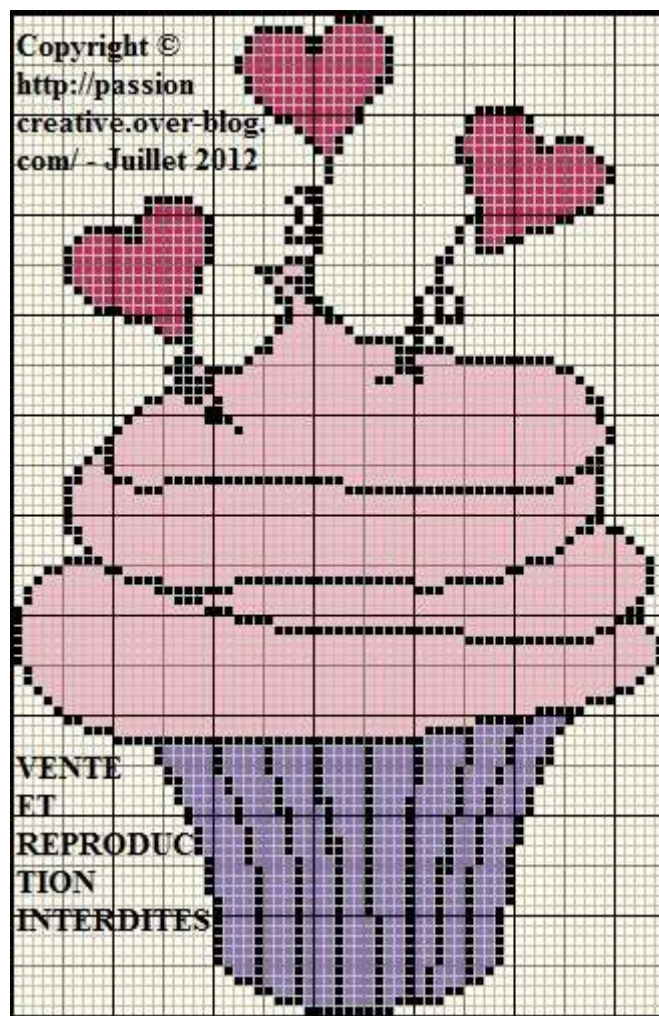

**GRILLE Point de croix**  
**Cupcake coeur**

Coloris utilisés : 310-963-340-3804