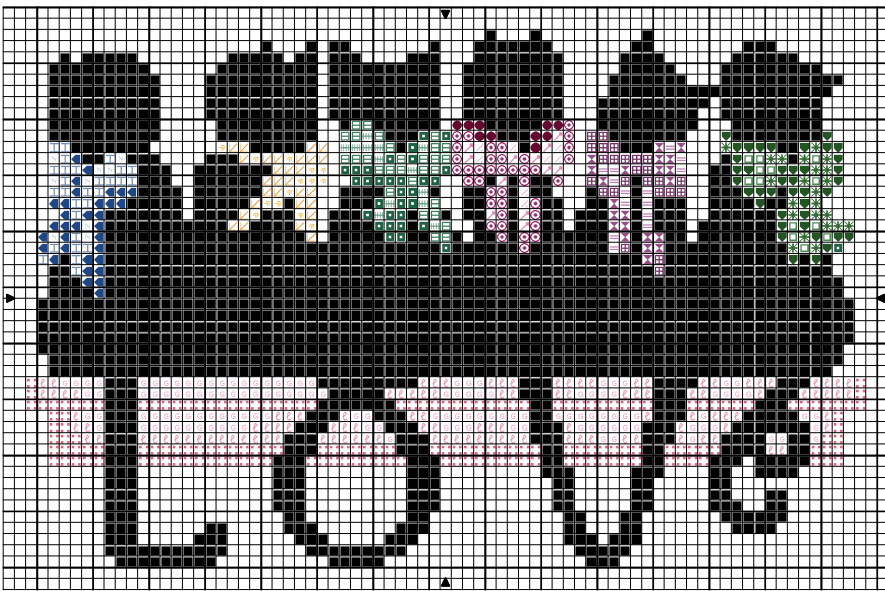

SIX PETITS CHATS NOIRS

SIX PETITS CHATS NOIRS

	Black
	Mauve vy dk
	Delft dk
	Delft med
	Delft pale
	Pink Mauve med
	Pink Mauve lt
	Pink Mauve vy lt
	Mauve med
	Mauve lt med
	Mauve vy lt
	Leaf Green med
	Leaf Green lt
	Leaf Green dk
	Tangerine lt
	Yellow med
	Violet dk
	Violet lt
	Violet med
	Emerald Green med dk
	Emerald Green med
	Emerald Green med lt

Stitch Count 75 x 48

Design Area 5 3/8 x 3 3/8 inches at 14ct

Note: MODELE DEPOSE. VENTE INTERDITE.
GRILLE OFFERTE

Design By: A MON AMI PIERRE

Copyright © By: LE CHAT QUI TOUSSE