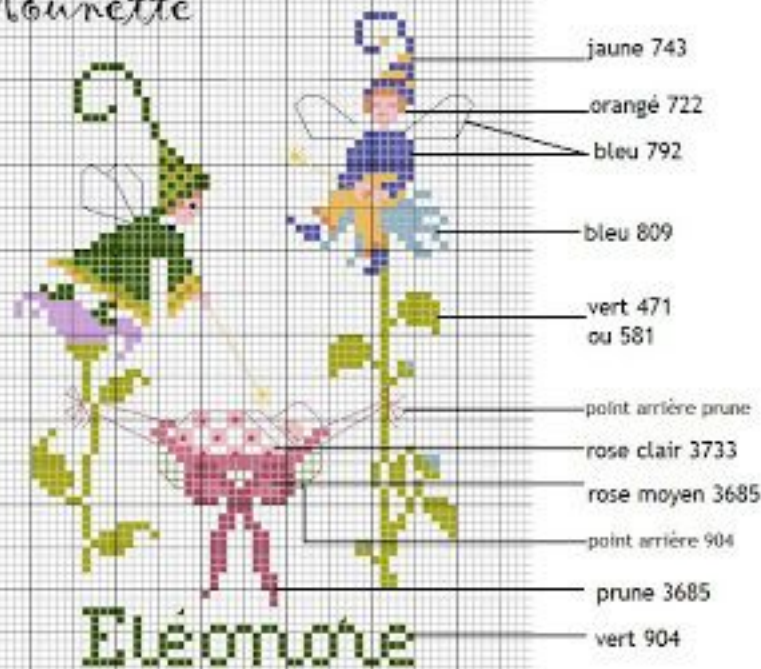

Mounette

Tous les visages sont en rose nacré 818
Les baguettes magiques sont en fil d'or et perle or